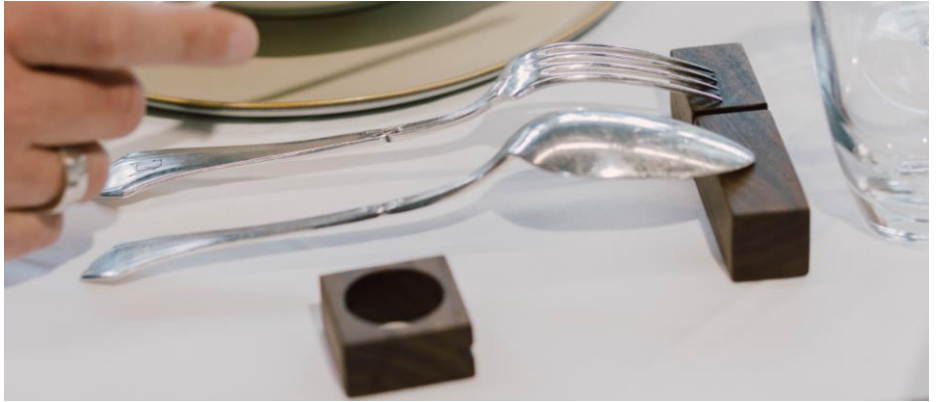

PREISLISTE 01/23

Handwerk trifft auf Genuss.

HOBEL | BANK

57.00 EUR

Messerbank im 4er-Set
Nussbaum (dunkel) oder Esche (hell)

Preise inkl. MwSt.
zzgl. Versandkosten

PLATZ | HALTER

Serviettenring mit Kartenhalter im 4er-Set
Nussbaum (dunkel) oder Esche (hell)

66.00 EUR

Preise inkl. MwSt.
zzgl. Versandkosten

GENUSS | DEPOT

3-teiliges Schalen-Set bestehend aus 1er Schale, 2er Schale und Spatel
Nussbaum (dunkel) oder Esche (hell)

86.00 EUR

Preise inkl. MwSt.
zzgl. Versandkosten