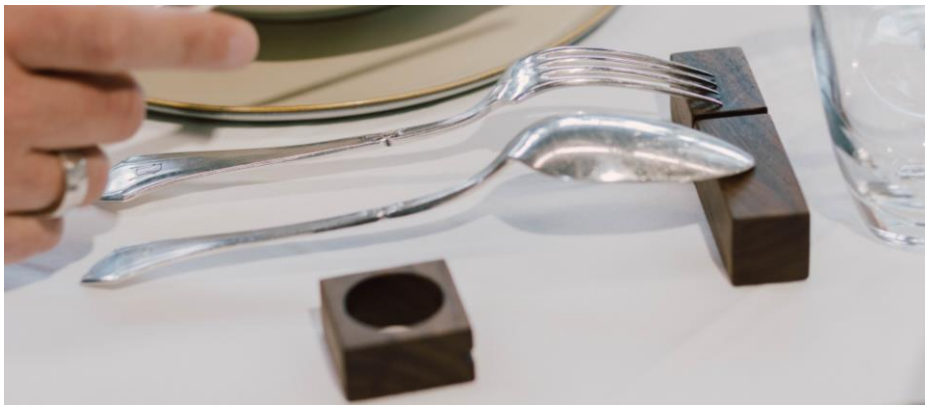

PREISLISTE 02|23

Handwerk trifft auf Genuss.

HOBEL | BANK

52.00 EUR

Messerbank im 4er-Set
Nussbaum (dunkel) oder Esche (hell)

Preise inkl. MwSt.
zzgl. Versandkosten

PLATZ | HALTER

Serviettenring mit Kartenhalter im 4er-Set
Nussbaum (dunkel) oder Esche (hell)

60.00 EUR

Preise inkl. MwSt.
zzgl. Versandkosten

GENUSS | DEPOT

3-teiliges Schalen-Set bestehend aus 1er Schale, 2er Schale und Spatel
Nussbaum (dunkel) oder Esche (hell)

80.00 EUR

Preise inkl. MwSt.
zzgl. Versandkosten